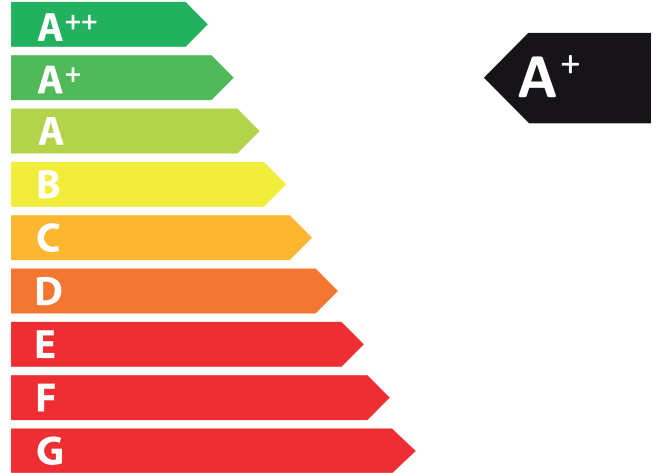

5,0
kW

ENERGIA · ЕНЕРГИЯ · ΕΝΕΡΓΕΙΑ · ENERGIJA · ENERGY · ENERGIE · ENERGI

2015/1186

ENERGY

Contura

51/52(T)/54(T)