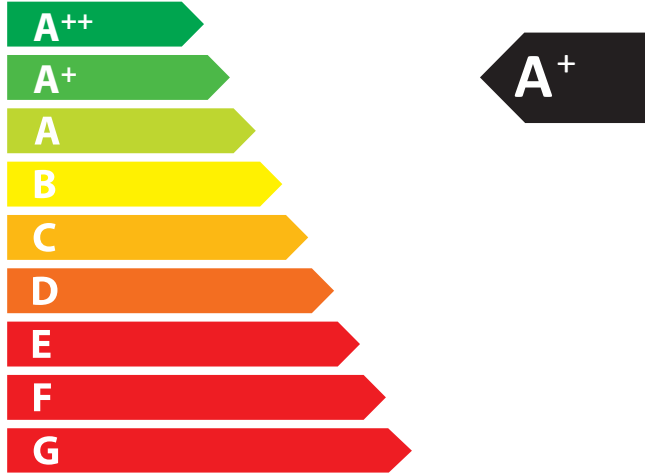

ENERG Y IJA
 енергия · ενεργεια IE IA

Contura

51/52(T)/54(T)

5,0
kW

ENERGIA · ЕНЕРГИЯ · ΕΝΕΡΓΕΙΑ · ENERGIJA · ENERGY · ENERGIE · ENERGI

2015/1186

ENERGY

Contura