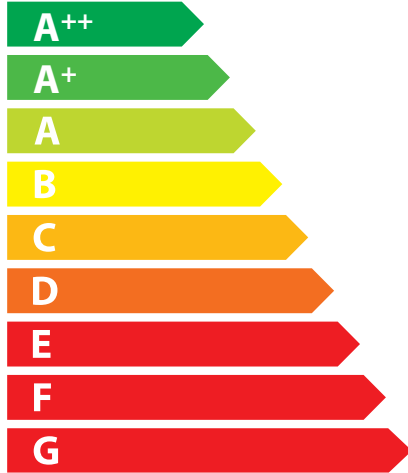

ENERG
енергия · ενέργεια

Contura

i50/i51(AN/A/T/S)

8,0
kW

ENERGIA · ЕНЕРГИЯ · ΕΝΕΡΓΕΙΑ · ENERGIJA · ENERGY · ENERGIE · ENERGI

2015/1186

ENERGY

Contura