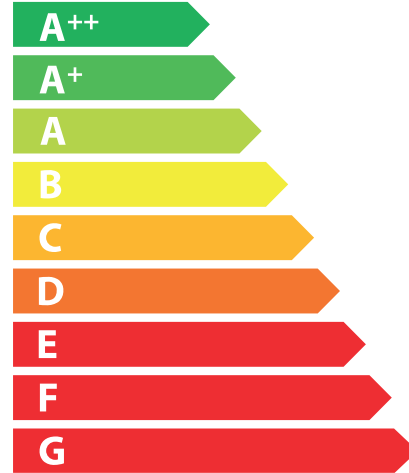

8,0
kW

ENERGIA · ЕНЕРГИЯ · ΕΝΕΡΓΕΙΑ · ENERGIJA · ENERGY · ENERGIE · ENERGI

2015/1186

ENERGY

Contura

i50/i51(AN/A/T/S)