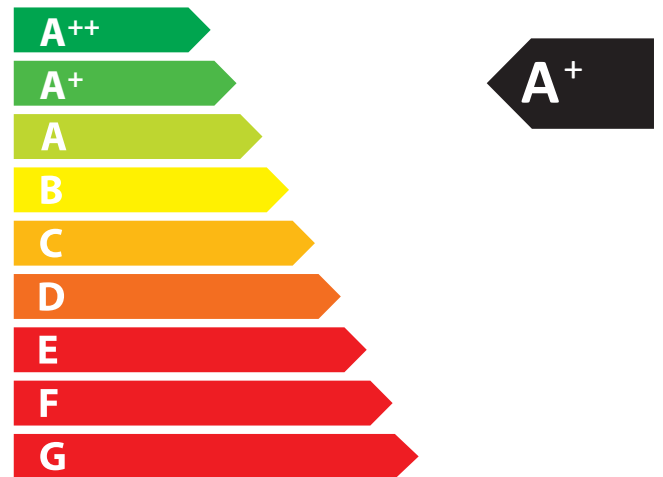

Contura

811337 Energiklassifikation C500-1
2017-11-16

MANUFACTURER

Name NIBE AB / Contura
Address Box 134, Skulptörvägen 10
SE-285 23 Markaryd, Sweden

PRODUCT

Type designation Contura 500

ENERGY EFFICIENCY

Class A+
Direct heat output 5,0 kW
EEI 107,0
Efficiency 80,0 %

Follow the installation instructions and only
use the recommended type of fuel.

ENERG
енергия · ενέργεια
Y IJA
IE IA

Contura

Contura 500

ENERGIA · ЕНЕРГИЯ · ΕΝΕΡΓΕΙΑ · ENERGIJA · ENERGY · ENERGIE · ENERGI