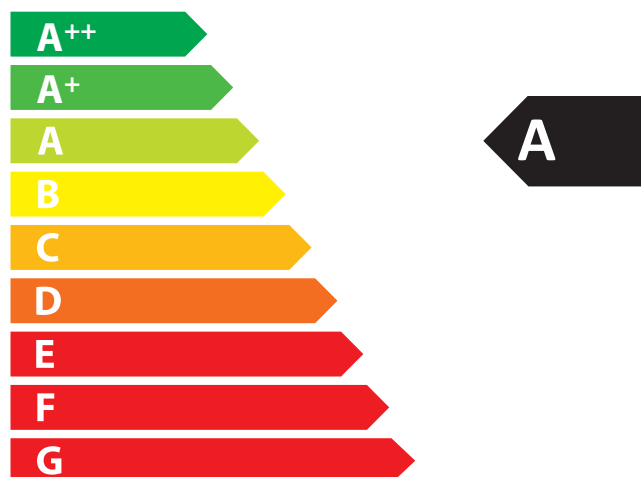

Class A
Direct heat output 5,0 kW
EEI 104,1
Efficiency 78,0 %

Follow the installation instructions and only use the recommended type of fuel.

ENERG Y IJA
енергия · ενεργεια IE IA

Contura

Contura i5 & i6

ENERGIA · ЕНЕРГИЯ · ΕΝΕΡΓΕΙΑ · ENERGIJA · ENERGY · ENERGIE · ENERGI