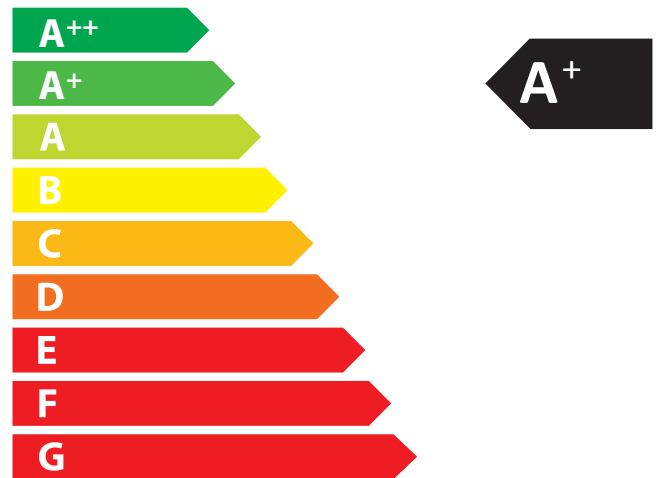

Class A+
Direct heat output 6,0 kW
EEI 108,5
Efficiency 81,0 %

Follow the installation instructions and only
use the recommended type of fuel.

ENERG
енергия · ενεργεια

Contura

Contura i30

6,0
kW

ENERGIA · ЕНЕРГИЯ · ΕΝΕΡΓΕΙΑ · ENERGIJA · ENERGY · ENERGIE · ENERGI